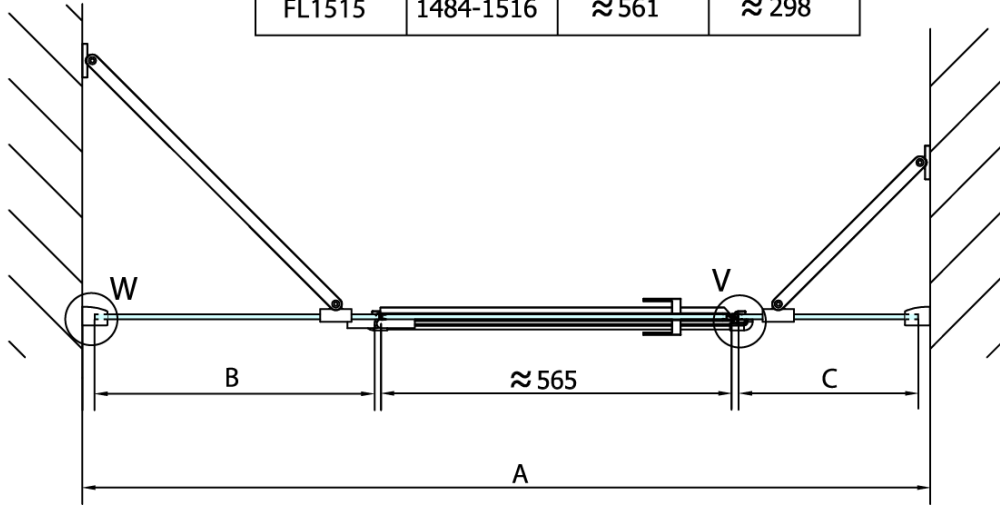

## Produktový list

Objednací kód: **FL1513L**

**FORTIS LINE** sprchové dveře do niky 1300mm, čiré sklo, levé

FL15xxL

FL15xxR

MODEL	A	B	C
FL1513	1284-1316	≈361	≈298
FL1514	1384-1416	≈461	≈298
FL1515	1484-1516	≈561	≈298